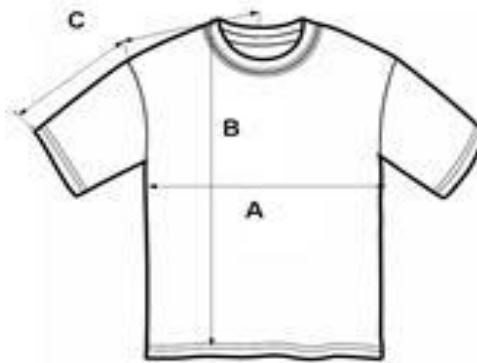

SIZE SPECIFICATIONS

anvil[®]

Style no. 420
Style name AnvilOrganic™ Tee

Size	Chest / inches (A)	Chest / cm (A)	Length / inches (B)	Length / cm (B)
S	18	45,72	28	71,12
M	20	50,8	29	73,66
L	22	55,88	30	76,2
XL	24	60,96	31	78,74
2XL	26	66,04	32	81,28
Tol.	+/- 0.5	+/- 1.27	+/- 1	+/- 2.54