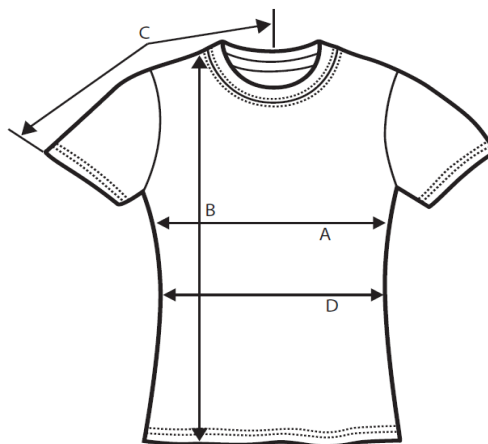

SIZE SPECIFICATIONS

Style no. 391
Style name Ladies' Sheer Scoop Tee

Size	Chest / inches (A)	Chest / cm (A)	Length / inches (B)	Length / cm (B)
XS	15 1/2	39,37	24 1/2	62,23
S	17	43,18	25	63,5
M	18	45,72	26	66,04
L	20	50,8	27	68,58
XL	22	55,88	28	71,12
2XL	23	58,42	29 1/2	74,93
Tol.	+/- 0.5	+/- 1.27	+/- 1	+/- 2.54