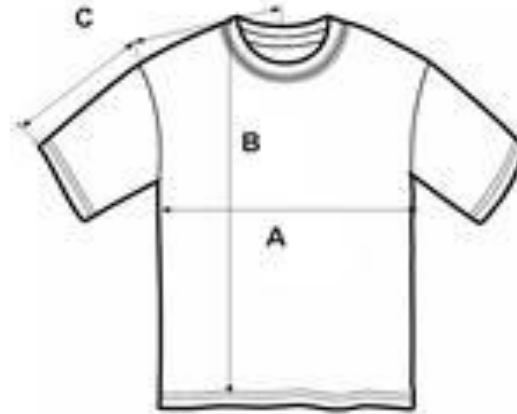

SIZE SPECIFICATIONS

anvil[®]

Style no. 939

Style name Adult Heavyweight Camouflage Tee

Size	Chest / inches (A)	Chest / cm (A)	Length / inches (B)	Length / cm (B)
S	18	45,72	28	71,12
M	20	50,8	29	73,66
L	22	55,88	30	76,2
XL	24	60,96	31	78,74
2XL	26	66,04	32	81,28
Tol.	+/- 0.5	+/- 1.27	+/- 1	+/- 2.54