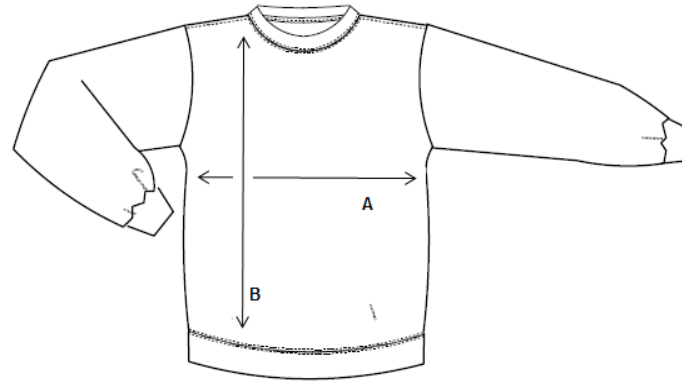

## SIZE SPECIFICATIONS

**anvil**<sup>®</sup>

**Style no.** 72000

**Style name** Adult French Terry Crewneck Sweat

Size	Chest / inches (A)	Chest / cm (A)	Length / inches (B)	Length / cm (B)
S	19	48,26	27	68,58
M	21	53,34	28	71,12
L	23	58,42	29	73,66
XL	25	63,5	30	76,2
2XL	27	68,58	31	78,74
Tol.	+/- 0.75	+/- 1.91	+/- 1	+/- 2.54