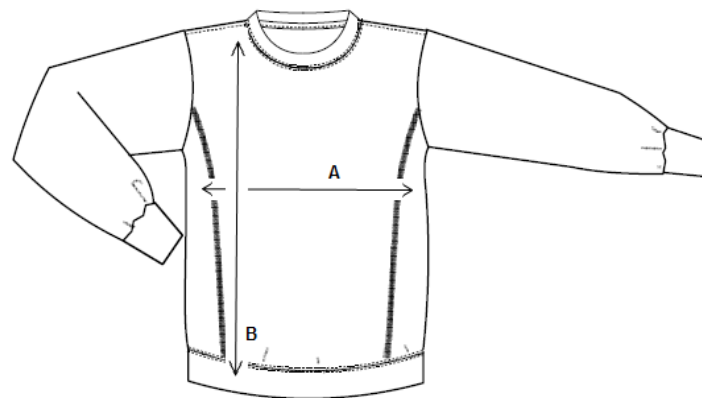

## SIZE SPECIFICATIONS

**anvil**<sup>®</sup>

**Style no.** 72000L

**Style name** Adult French Terry Crewneck Sweat

Size	Chest / inches (A)	Chest / cm (A)	Length / inches (B)	Length / cm (B)
S	18,5	46,99	25,5	64,77
M	20,5	52,07	26	66,04
L	22,5	57,15	26,5	67,31
XL	24,5	62,23	27	68,58
2XL	26,5	67,31	28	71,12
Tol.	+/- 0.75	+/- 1.91	+/- 1	+/- 2.54